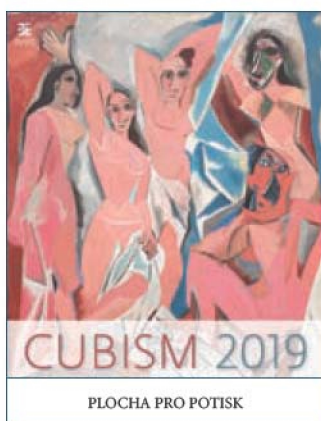

SALVADOR DALÍ

Objednáací číslo: **62600**
 Typ vazby: šitá
 Rozměr kalendáře: 420 x 560 mm
 Rozměr laše pro potisk: 420 x 60 mm
 Kalendárium: neutrální
 Cena: **199 Kč**

AKCE: od 50 ks 1 barva potisku za 1 Kč

VINCENT VAN GOGH

Objednáací číslo: **100534**
 Typ vazby: spirála
 Rozměr kalendáře: 450 x 520 mm
 Rozměr laše pro potisk: 450 x 70 mm
 Kalendárium: neutrální
 Cena: **189 Kč**

AKCE: od 50 ks 1 barva potisku za 1 Kč