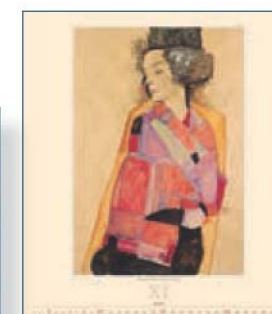

CUBISM

Objednáací číslo: **100503**
Typ vazby: spirála
Rozměr kalendáře: 450 x 520 mm
Rozměr laše pro potisk: 450 x 70 mm
Kalendářium: neutrální
Cena: **189 Kč**

AKCE: od 50 ks 1 barva potisku za 1 Kč

EGON SCHIELE

Objednáací číslo: **100504**
Typ vazby: spirála
Rozměr kalendáře: 450 x 520 mm
Rozměr laše pro potisk: 450 x 70 mm
Kalendářium: neutrální
Cena: **189 Kč**

AKCE: od 50 ks 1 barva potisku za 1 Kč