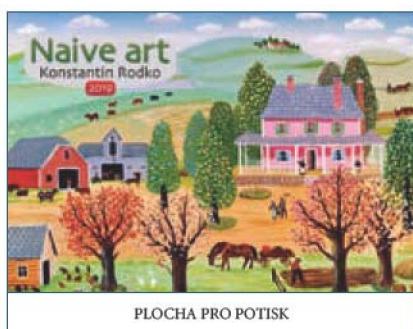

AKCE: od 50 ks 1 barva potisku za 1 Kč

NAIVNÍ UMĚNÍ – KONSTANTIN RODKO

Objednáací číslo: 100281
 Typ vazby: spirála
 Rozměr kalendáře: 480 x 330 mm
 Rozměr laše pro potisk: 480 x 60 mm
 Kalendárium: neutrální
 Cena: 139 Kč