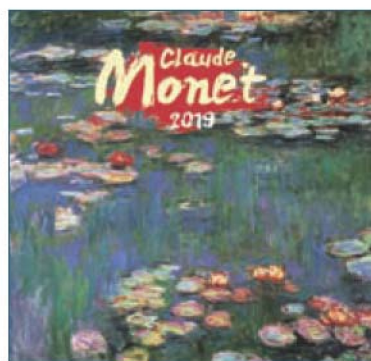

VINCENT VAN GOGH

Objednáací číslo: **100534**
 Typ vazby: spirála
 Rozměr kalendáře: 450 x 520 mm
 Rozměr laše pro potisk: 450 x 70 mm
 Kalendárium: neutrální
 Cena: **189 Kč**

AKCE: od 50 ks 1 barva potisku za 1 Kč

CLAUDE MONET

Objednáací číslo: 100203

Typ vazby: spirála

Rozměr kalendáře: 480 x 460 mm

Rozměr laše pro potisk: 480 x 60 mm

Kalendářium: neutrální

Cena: 199 Kč

AKCE: od 50 ks 1 barva potisku za 1 Kč

PLOCHA PRO POTISK

IMPRESIONISMUS

Objednáací číslo: 100205

Typ vazby: spirála

Rozměr kalendáře: 480 x 460 mm

Rozměr laše pro potisk: 480 x 60 mm

Kalendářium: neutrální

Cena: 199 Kč