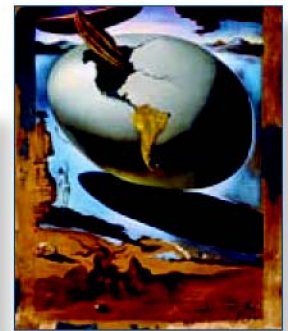

SALVADOR DALÍ

Objednáací číslo: **62600**
 Typ vazby: šitá
 Rozměr kalendáře: 420 x 560 mm
 Rozměr laše pro potisk: 420 x 60 mm
 Kalendárium: neutrální
 Cena: **199 Kč**

AKCE: od 50 ks 1 barva potisku za 1 Kč

VINCENT VAN GOGH

Objednáací číslo: **100534**
 Typ vazby: spirála
 Rozměr kalendáře: 450 x 520 mm
 Rozměr laše pro potisk: 450 x 70 mm
 Kalendárium: neutrální
 Cena: **189 Kč**

AKCE: od 50 ks 1 barva potisku za 1 Kč