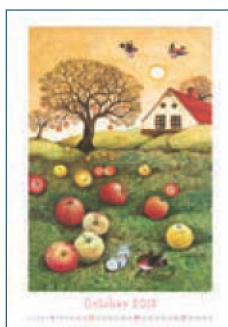

NAIVNÍ UMĚNÍ – KONSTANTIN RODKO

Objednáací číslo: 100281
Typ vazby: spirála
Rozměr kalendáře: 480 x 330 mm
Rozměr laše pro potisk: 480 x 60 mm
Kalendárium: neutrální
Cena: 139 Kč

ART NAIVE

Objednáací číslo: 103566
Typ vazby: spirála
Rozměr kalendáře: 340 x 485 mm
Rozměr laše pro potisk: 340 x 70 mm
Kalendárium: neutrální
Cena: 159 Kč

AKCE: od 50 ks 1 barva potisku za 1 Kč