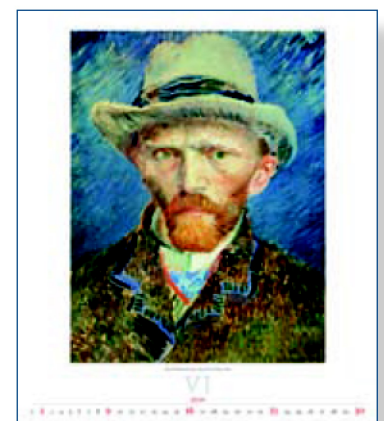

SALVADOR DALÍ

Objednáací číslo: **62600**
 Typ vazby: šitá
 Rozměr kalendáře: 420 x 560 mm
 Rozměr laše pro potisk: 420 x 60 mm
 Kalendárium: neutrální
 Cena: **199 Kč**

AKCE: od 50 ks 1 barva potisku za 1 Kč

VINCENT VAN GOGH

Objednáací číslo: **100534**
 Typ vazby: spirála
 Rozměr kalendáře: 450 x 520 mm
 Rozměr laše pro potisk: 450 x 70 mm
 Kalendárium: neutrální
 Cena: **189 Kč**

AKCE: od 50 ks 1 barva potisku za 1 Kč