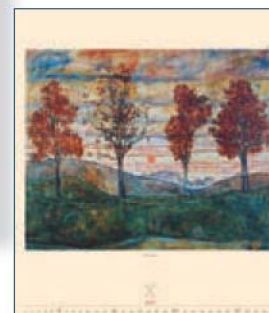

CUBISM

Objednáací číslo: **100503**
Typ vazby: spirála
Rozměr kalendáře: 450 x 520 mm
Rozměr laše pro potisk: 450 x 70 mm
Kalendářium: neutrální
Cena: **189 Kč**

AKCE: od 50 ks 1 barva potisku za 1 Kč

EGON SCHIELE

Objednáací číslo: **100504**
Typ vazby: spirála
Rozměr kalendáře: 450 x 520 mm
Rozměr laše pro potisk: 450 x 70 mm
Kalendářium: neutrální
Cena: **189 Kč**

AKCE: od 50 ks 1 barva potisku za 1 Kč