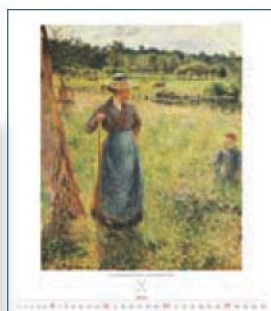

IMPRESSIONISTS

Objednáací číslo: **62601**

Typ vazby: šitá

Rozměr kalendáře: 420 x 560 mm

Rozměr laše pro potisk: 420 x 60 mm

Kalendářium: neutrální

Cena: **199 Kč**

AKCE: od 50 ks 1 barva potisku za 1 Kč