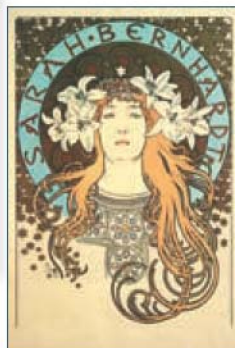

ALFONS MUCHA

Objednáací číslo: 103264

Typ vazby: spirála

Rozměr kalendáře: 330 x 460 mm

Rozměr laše pro potisk: 330 x 60 mm

Kalendárium: neutrální

Cena: 149 Kč

AKCE: od 50 ks 1 barva potisku za 1 Kč

PLOCHA PRO POTISK

VI

RETRO PLAKÁTY

Objednáací číslo: 100296

Typ vazby: spirála

Rozměr kalendáře: 330 x 460 mm

Rozměr laše pro potisk: 330 x 60 mm

Kalendárium: neutrální

Cena: 129 Kč