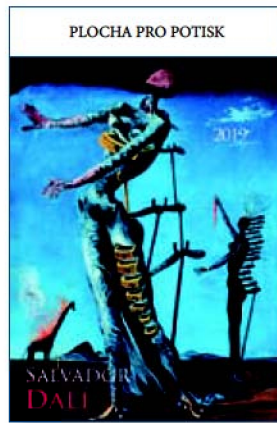

SALVADOR DALÍ

Objednáací číslo: **62600**
 Typ vazby: šitá
 Rozměr kalendáře: 420 x 560 mm
 Rozměr laše pro potisk: 420 x 60 mm
 Kalendárium: neutrální
 Cena: **199 Kč**

AKCE: od 50 ks 1 barva potisku za 1 Kč

VINCENT VAN GOGH

Objednáací číslo: **100534**
 Typ vazby: spirála
 Rozměr kalendáře: 450 x 520 mm
 Rozměr laše pro potisk: 450 x 70 mm
 Kalendárium: neutrální
 Cena: **189 Kč**

AKCE: od 50 ks 1 barva potisku za 1 Kč