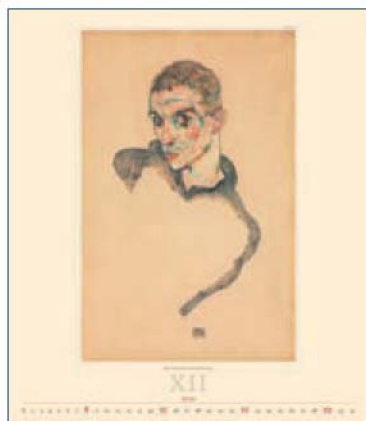

EGON SCHIELE

Objednáací číslo: **100504**
Typ vazby: spirála
Rozměr kalendáře: 450 x 520 mm
Rozměr laše pro potisk: 450 x 70 mm
Kalendářium: neutrální
Cena: **189 Kč**

AKCE: od 50 ks 1 barva potisku za 1 Kč